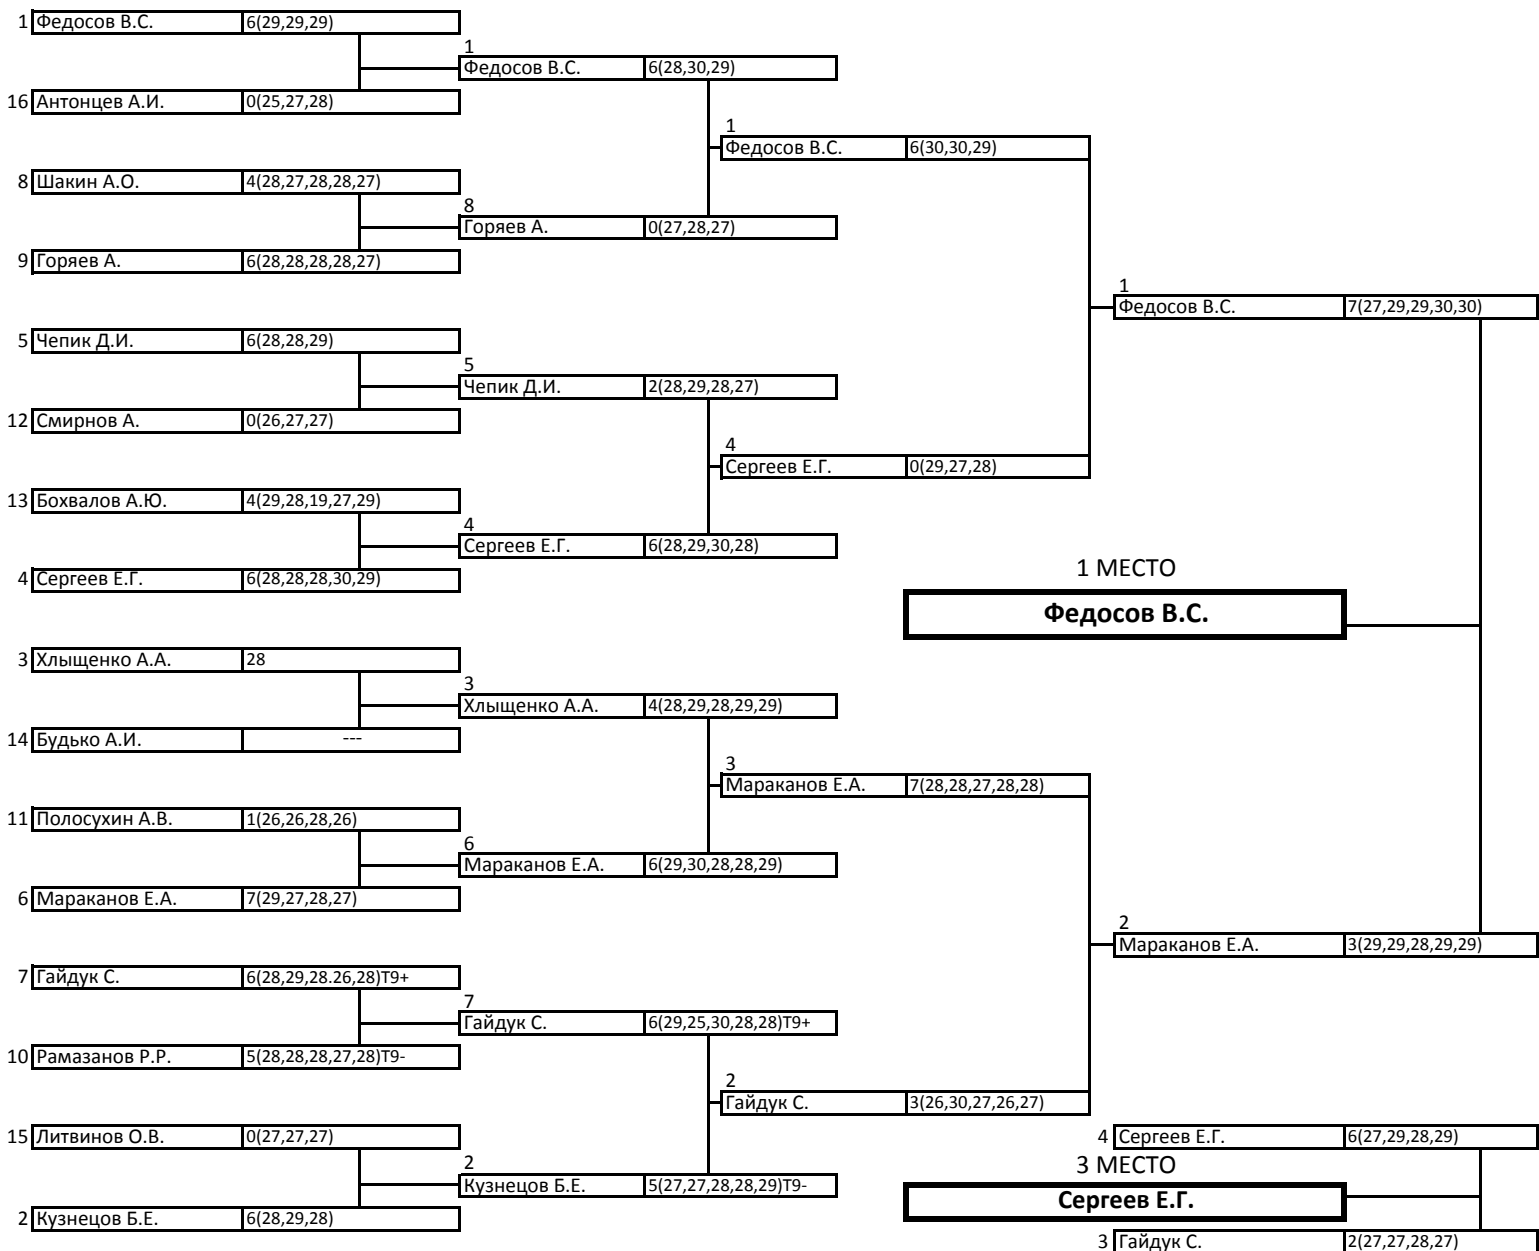

ЛИЧНОЕ ФИНАЛЬНОЕ ПЕРВЕНСТВО

БЛОЧНЫЙ ЛУК - МУЖЧИНЫ

1\8

1\4

1\2

ФИНАЛ