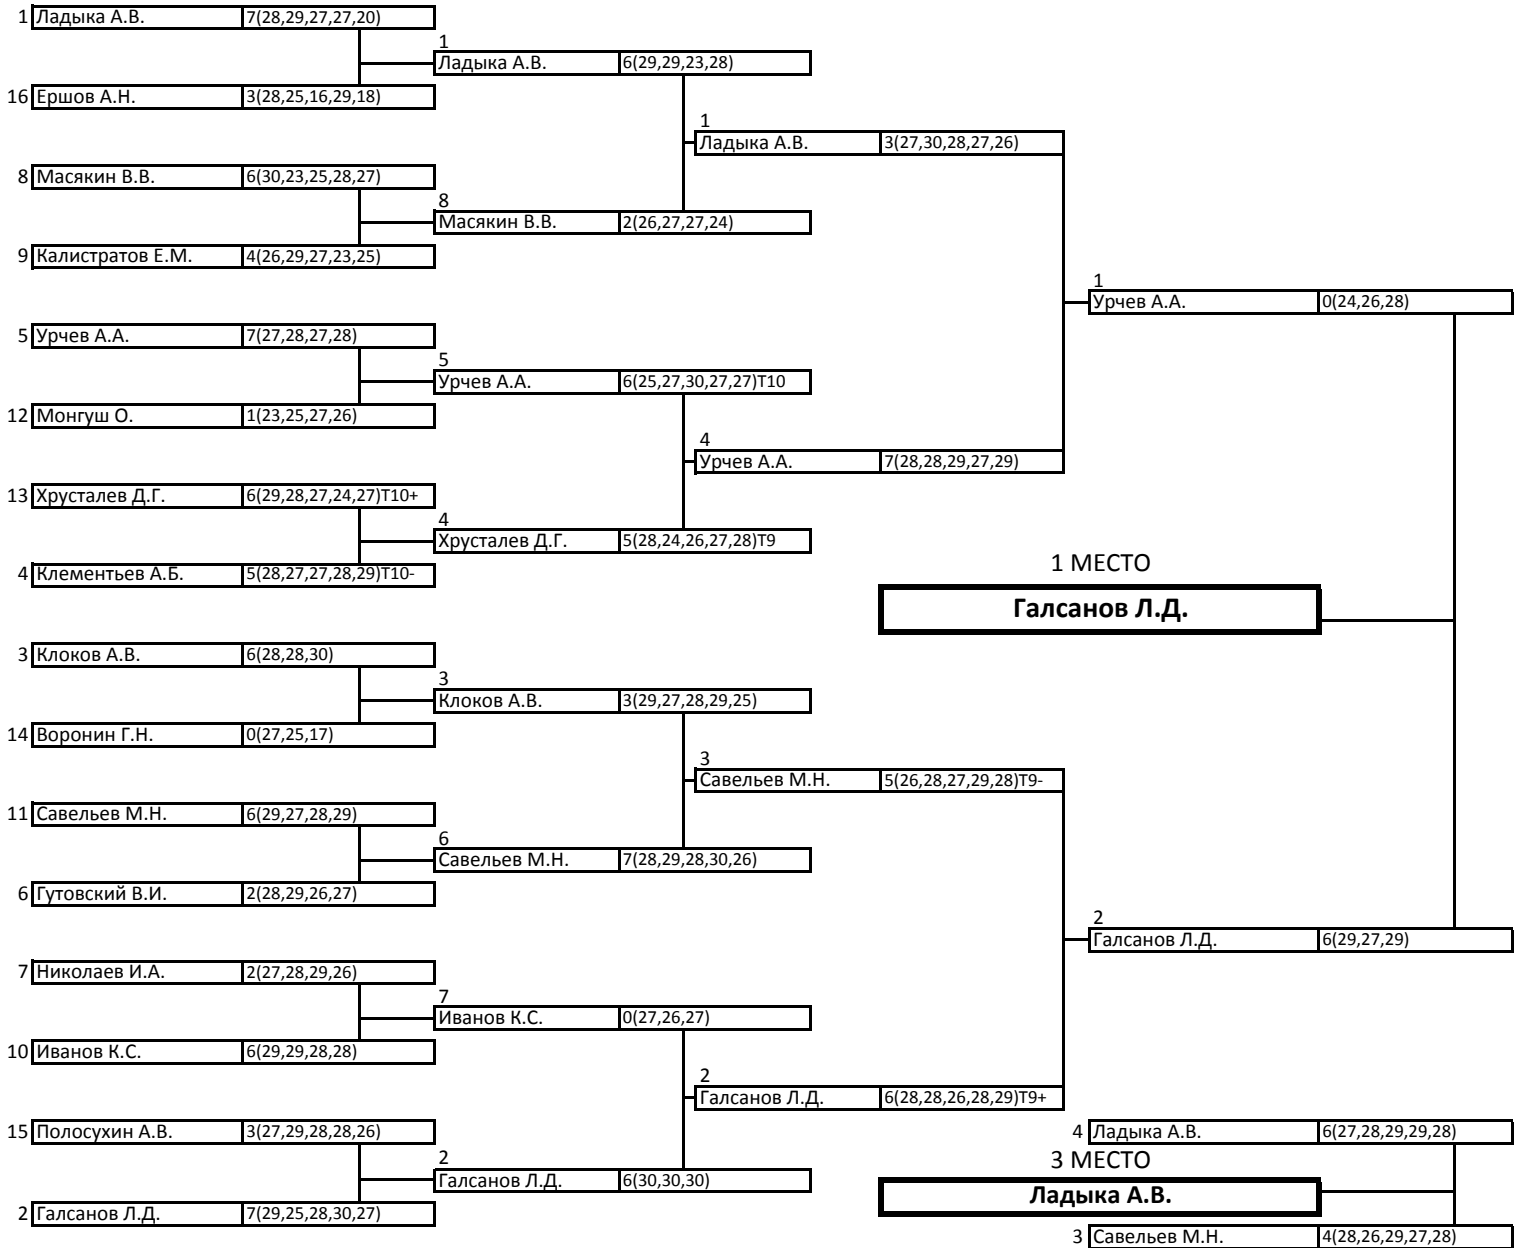

ЛИЧНОЕ ФИНАЛЬНОЕ ПЕРВЕНСТВО

КЛАССИЧЕСКИЙ ЛУК - МУЖЧИНЫ

1\8

1\4

1\2

ФИНАЛ

ЛИЧНОЕ ФИНАЛЬНОЕ ПЕРВЕНСТВО

КЛАССИЧЕСКИЙ ЛУК - ЖЕНЩИНЫ