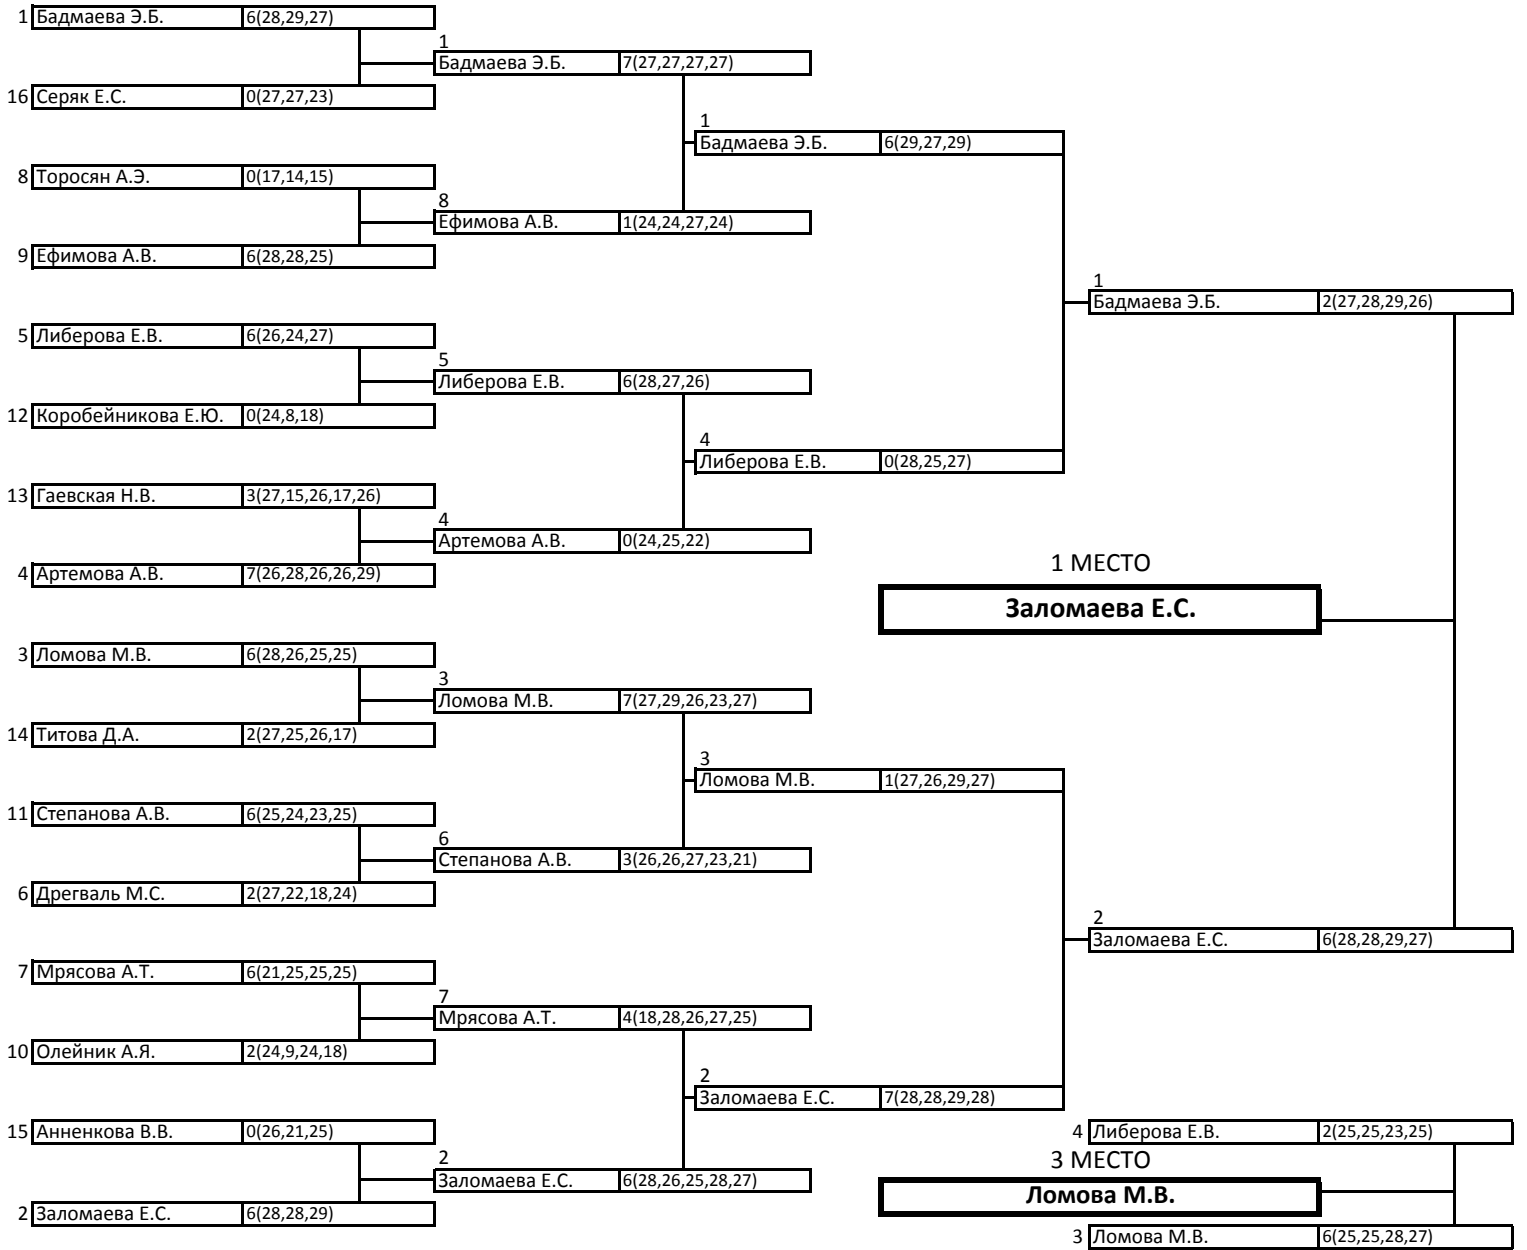

ЛИЧНОЕ ФИНАЛЬНОЕ ПЕРВЕНСТВО

КЛАССИЧЕСКИЙ ЛУК - ЖЕНЩИНЫ

1\8

1\4

1\2

ФИНАЛ